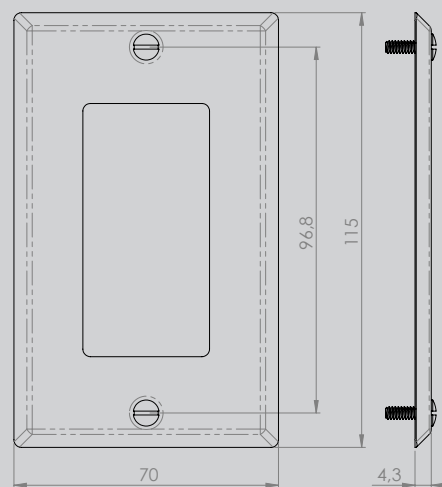

Placa sencilla
97401

> Características Técnicas

- Grado industrial
- Tornillos con ranuras planas
- Garantía 5 años

> Información para solicitar del catálogo

- 97401

> Características generales

- Montaje al ras con diseño resistente a la deformación
- Tornillos para montaje incluidos
- Resistente a manchas, huellas de dedos y fácil de limpiar

> Características del material

- Placa de Acero Inoxidable
- Acabado superficial: Rectificado

> Dimensiones

> Pruebas y códigos que cumple

- Registro UL E327854
- Acorde a NEMA WD-6