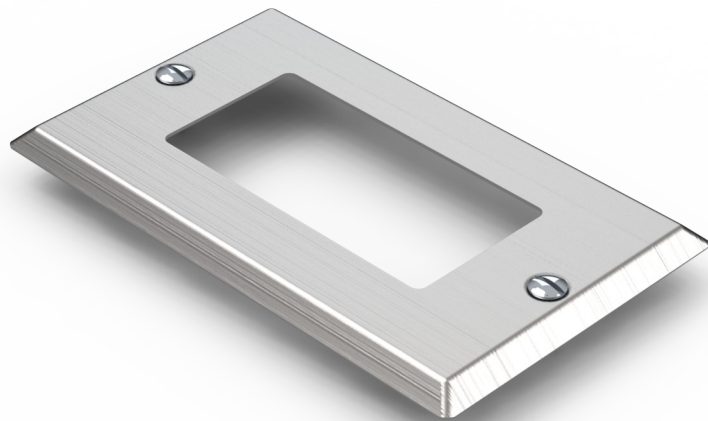

Placa sencilla
97401

> Características Técnicas

- Grado industrial
- Tornillos con ranuras planas
- Garantía 5 años

> Información para solicitar del catálogo

- 97401

> Características generales

- Montaje al ras con diseño resistente a la deformación
- Tornillos para montaje incluidos
- Resistente a manchas, huellas de dedos y fácil de limpiar

> Características del material

- Placa de Acero Inoxidable
- Acabado superficial: Rectificado

> Dimensiones

> Pruebas y códigos que cumple

- Registro UL E327854
- Acorde a NEMA WD-6