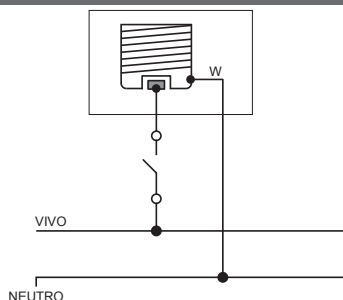

Socket fijo
48

> Características Técnicas

- 125V~
- 660W
- Tipo de rosca: E27
- Garantía 5 años
- Cableado por tornillo
- Tornillos con ranuras planas y Phillips

> Diagrama de conexión

> Características generales

- Cuerpo de alta resistencia

> Características del material

- Material del cuerpo: Baquelita
- Material de la rosca: Aluminio
- Material de los contactos: Cobre

> Dimensiones

> Pruebas y códigos que cumple