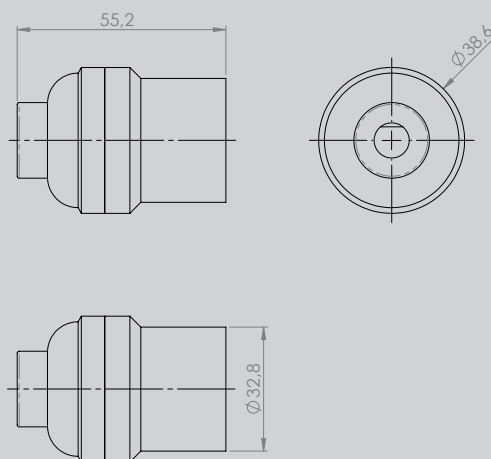

Socket fijo
48

> Características Técnicas

- 125V~
- 660W
- Tipo de rosca: E27
- Garantía 5 años
- Cableado por tornillo
- Tornillos con ranuras planas y Phillips

> Diagrama de conexión

> Características generales

- Cuerpo de alta resistencia

> Características del material

- Material del cuerpo: Baquelita
- Material de la rosca: Aluminio
- Material de los contactos: Cobre

> Dimensiones

> Pruebas y códigos que cumple