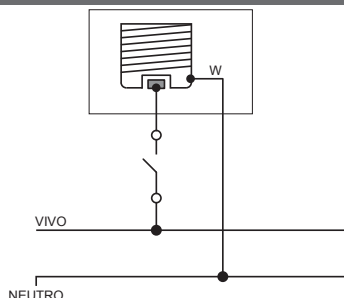

## Plafón Liviano 1173

### > Características Técnicas

- 125V~ 60 Hz
- 150W
- Tipo de rosca: E27
- Calibre de cable: #12 - #14
- Garantía 5 años
- Cableado automático
- Tornillos con ranuras planas y Phillips

### > Características generales

- Plafón tipo superficial con sistema de fijación que permite fácil alineamiento
- Construcción del cuerpo de alta resistencia mecánica
- Rosca plástica
- Tornillos ocultos con pestañas
- Precorte para canaleta 20 x 10mm