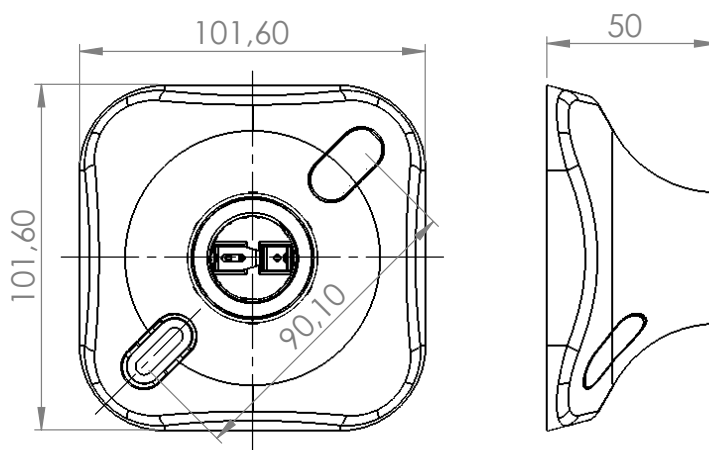

### > Características Técnicas

- 125V~ 60 Hz
- 150W
- Tipo de rosca: E27
- Calibre de cable: #12 - #14
- Garantía 5 años
- Cableado automático
- Tornillos con ranuras planas y Phillips

### > Características generales

- Plafón tipo superficial con sistema de fijación que permite fácil alineamiento
- Construcción del cuerpo de alta resistencia mecánica
- Rosca plástica
- Tornillos ocultos con pestañas
- Precorte para canaleta 20 x 10mm

### > Dimensiones