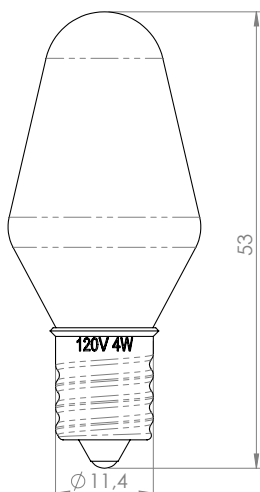

## Bombillo lámpara veladora 504

### Características generales

- Bombillo para lámpara veladora con rosca E12
- Duración del bombillo 3000 horas

### Características Técnicas

- Voltaje: 125V~
- Potencia: 4W
- Tipo de rosca: E12