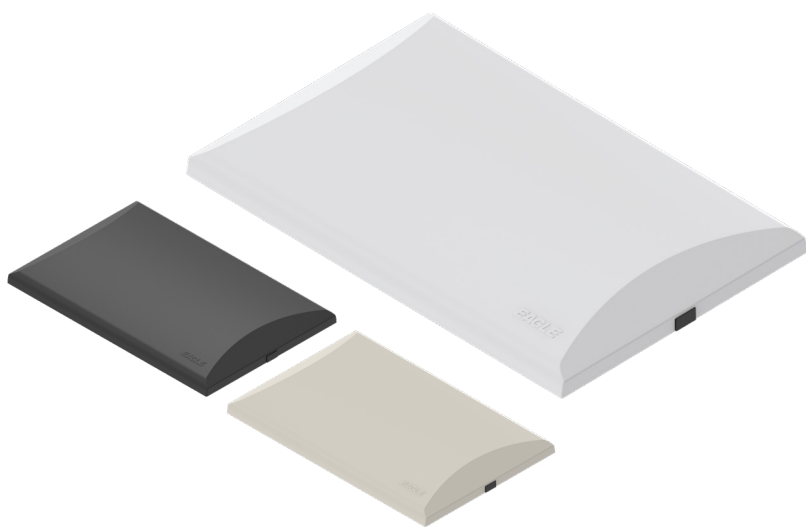

Placa Ciega 1014

Características generales

- Placa ciega de la LÍNEA PLATA, diseñado con contornos y líneas sencillas que aportan un estilo sobrio y elegante
- Su construcción de alta resistencia al impacto garantiza durabilidad, mientras que su placa con tornillo oculto mejora la estética

Características Técnicas

- Tornillos con ranuras planas y phillips
- Garantía 5 años

Características material

- Riel y placa: Policarbonato
- Índice de Inflamabilidad: V-2

Pruebas y códigos que cumple

Información para solicitar del catálogo