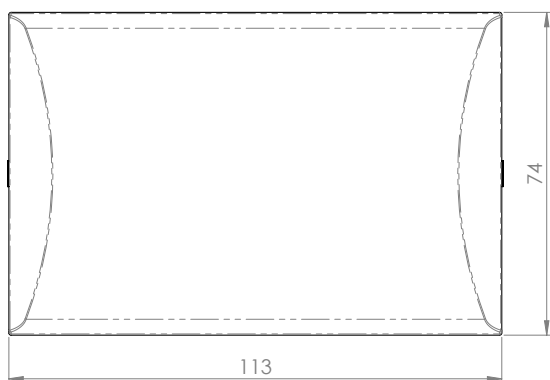

Placa Ciega 1014

Características generales

- Placa ciega de la LÍNEA PLATA, diseñado con contornos y líneas sencillas que aportan un estilo sobrio y elegante
- Su construcción de alta resistencia al impacto garantiza durabilidad, mientras que su placa con tornillo oculto mejora la estética