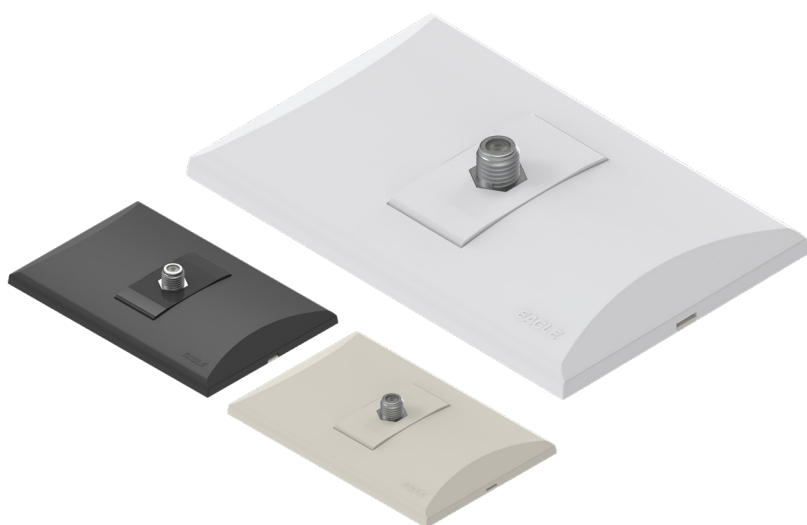

Salida TV 1007

Características generales

- Adaptador coaxial de TV de la LÍNEA PLATA, diseñado con contornos y líneas sencillas que aportan un estilo sobrio y elegante
- Su construcción de alta resistencia al impacto garantiza durabilidad, mientras que su placa con tornillo oculto mejora la estética
- Integra un sistema de cableado rápido, que facilita la instalación y optimiza el rendimiento de la mano de obra

Características Técnicas

- Coaxial: tipo-F RG6
- Aplicaciones: TV satelital y antenas RG6
- Temperaturas de operación de -40°C (sin impacto) a 75°C máximo continuo
- Garantía 5 años

Características material

- Riel y placa: Policarbonato
- Toma: Policarbonato y Nylon 66
- Contactos: aleación cobre
- Índice de Inflamabilidad: V-2 y V-0

Pruebas y códigos que cumple

Información para solicitar del catálogo

- | | | | |
|----------|---------|---|---------------|
| ▪ Blanco | 1007-W |  | 7441109000516 |
| ▪ Marfil | 1007-V |  | 7441109009502 |
| ▪ Negro | 1007-BK |  | 7441109021566 |