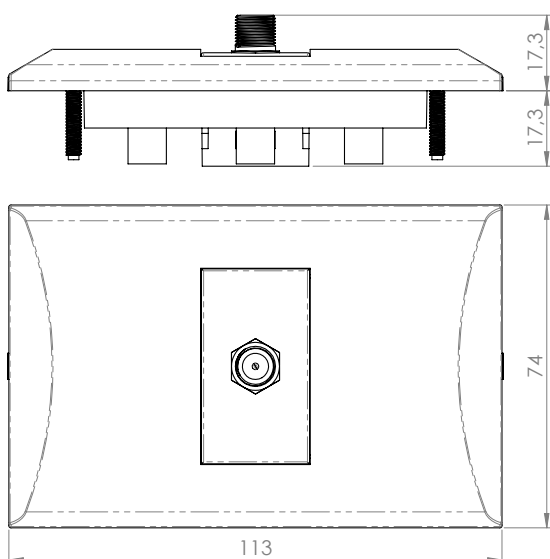

Salida TV 1007

Características generales

- Adaptador coaxial de TV de la LÍNEA PLATA, diseñado con contornos y líneas sencillas que aportan un estilo sobrio y elegante
- Su construcción de alta resistencia al impacto garantiza durabilidad, mientras que su placa con tornillo oculto mejora la estética
- Integra un sistema de cableado rápido, que facilita la instalación y optimiza el rendimiento de la mano de obra

- Riel y placa: Policarbonato
- Toma: Policarbonato y Nylon 66
- Contactos: aleación cobre
- Índice de Inflamabilidad: V-2 y V-0

Pruebas y códigos que cumple

Información para solicitar del catálogo

- | | | | |
|----------|---------|---|---------------|
| ▪ Blanco | 1007-W |  | 7441109000516 |
| ▪ Marfil | 1007-V |  | 7441109009502 |
| ▪ Negro | 1007-BK |  | 7441109021566 |