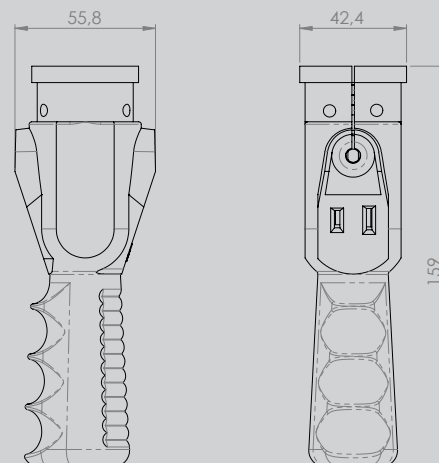

## Puño para canasta 1071

1-15R

### > Características Técnicas

- 15A 125V~
- Tipo de rosca: E27
- Garantía 5 años
- Tipo de cableado 12 o 14 AWG

### > Información para solicitar del catálogo

- Color Amarillo 1071

### > Dimensiones