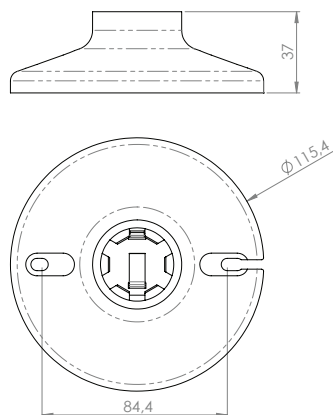

Plafón Tipo Americano 1174

Diagrama de conexión

Características generales

- Plafón tipo superficial con sistema de fijación que permite fácil alineamiento
- Construcción del cuerpo de alta resistencia mecánica
- Tornillos de instalación incluidos
- Construcción de cuerpo para altas temperaturas
- Cuerpo plástico fija bombillo.

Características Técnicas

- 250V~
- 660W
- Tipo de rosca: E27
- Cableado por tornillo
- Tornillos con ranuras planas y Phillips
- Garantía 5 años

Características material

- Material del cuerpo: Fenolico
- Material de los contactos: Bronce