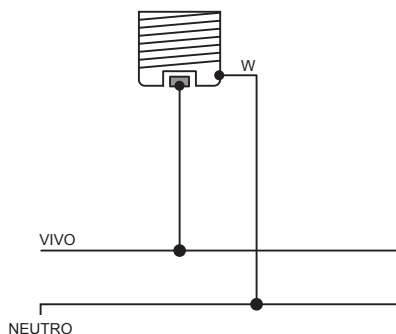

Plafón Tipo Americano 1174

Diagrama de conexión

Características generales

- Plafón tipo superficial con sistema de fijación que permite fácil alineamiento
- Construcción del cuerpo de alta resistencia mecánica
- Tornillos de instalación incluidos
- Construcción de cuerpo para altas temperaturas
- Cuerpo plástico fija bombillo.

Características Técnicas

- 250V~
- 660W
- Tipo de rosca: E27
- Cableado por tornillo
- Tornillos con ranuras planas y Phillips
- Garantía 5 años

Características material

- Material del cuerpo: Fenolico
- Material de los contactos: Bronce