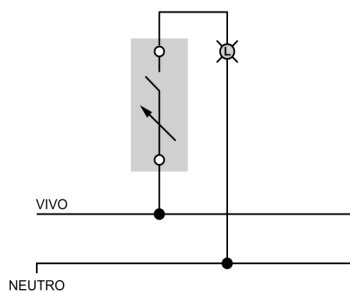

Información técnica

Características del producto

Tipo:	Dimmer
Línea:	Altiva
Grado:	Profesional
Dimensiones:	L:120 x A:80 x P:51 mm
NEMA:	N/A

Especificaciones medio ambientales

Inflamabilidad:	850°C
Temperatura de funcionamiento:	-25-40°C
	Elevación: 45°C

Especificaciones eléctricas

Tensión:	100 - 250V~
Amperaje:	3 - 1.2A
Potencia:	300 W
Configuración:	N/A

Especificaciones del material

Acabado:	Mate-liso
Materiales:	Placa y base módulo: Policarbonato
	Riel: Hierro galvanizado
	Contactos: Latón Plateado

Especificaciones mecánicas

Conexión:	Posterior
Terminal:	Cables integrados: #20 AWG - 300/500V
	Rango de torsión: N/A
	Identificador de cable : L (línea) y ~/~ (retorno)

Normas y certificaciones

Certificaciones:	NOM
Garantía:	5 años

Información

Códigos:	Cabys: 0000000000000
Fecha de revisión:	21/1/2026
Versión:	V12025