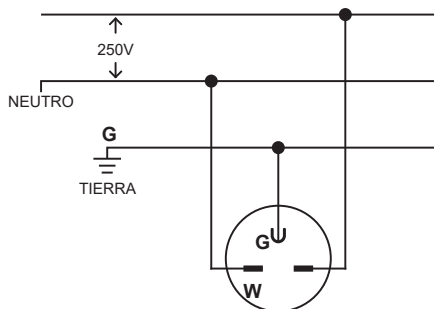

Enchufe 2342

Diagrama de conexión

Características generales

- Fabricado para alta durabilidad y resistencia
- Cuerpo robusto y fuerte, con ajustador para cables
- Contorno y líneas sencillas de estilo simple

Características Técnicas

- 15A / 250V~
- NEMA 6-15P
- Cableado por tornillo
- Tornillos con ranuras planas y Phillips
- Terminales para cable #10, #12 o #14 AWG
- Garantía 5 años

Características material

- Material de la cubierta y cuerpo: Poliamida
- Material de los contactos: Bronce

Pruebas y códigos que cumple

- UL E237606

Información para solicitar del catálogo

- 2332 7441109022211

Código de Fabricante: J-720