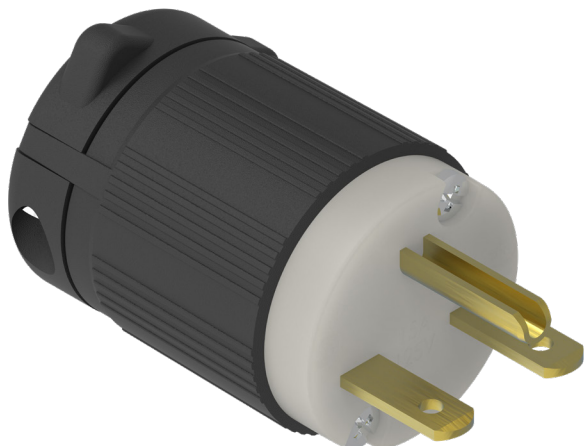

Enchufe 2342

Diagrama de conexión

Características generales

- Fabricado para alta durabilidad y resistencia
- Cuerpo robusto y fuerte, con ajustador para cables
- Contorno y líneas sencillas de estilo simple

Características Técnicas

- 15A / 250V~
- NEMA 6-15P
- Cableado por tornillo
- Tornillos con ranuras planas y Phillips
- Terminales para cable #10, #12 o #14 AWG
- Garantía 5 años

Características material

- Material de la cubierta y cuerpo: Poliamida
- Material de los contactos: Bronce

Pruebas y códigos que cumple

- UL E237606

Información para solicitar del catálogo

- 2332 7441109022211

Código de Fabricante: J-720