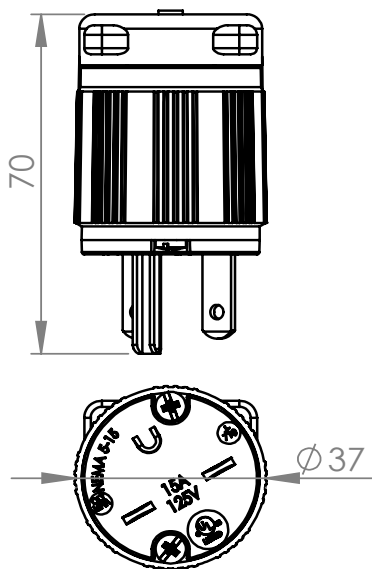

Enchufe 2342

Diagrama de conexión

Características generales

- Fabricado para alta durabilidad y resistencia
- Cuerpo robusto y fuerte, con ajustador para cables
- Contorno y líneas sencillas de estilo simple

Características Técnicas

- 15A / 250V~
- NEMA 6-15P
- Cableado por tornillo
- Tornillos con ranuras planas y Phillips
- Terminales para cable #10, #12 o #14 AWG
- Garantía 5 años

Características material

- Material de la cubierta y cuerpo: Poliamida
- Material de los contactos: Bronce

Pruebas y códigos que cumple

- UL E237606

Información para solicitar del catálogo

- 2332 7441109022211

Código de Fabricante: J-720